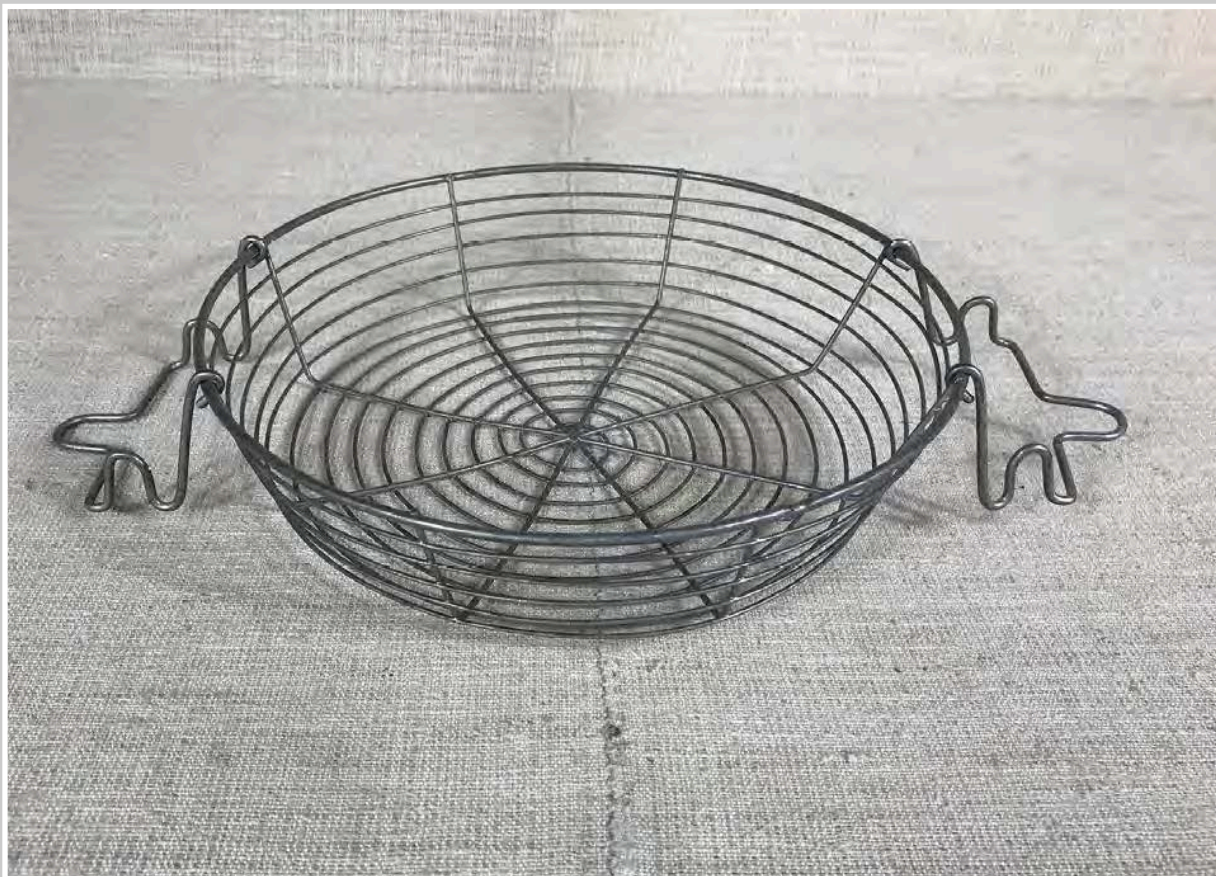

OLIERA VETRO
H 15 cm diam 8 cm

SET OLIO E ACETO SALE E PEPE CON SUPPORTO IN LEGNO

OLIO E ACETO CERAMICA BIANCA

OLIO E ACETO CERAMICA CON DECORO PAPAVERI

BOTTIGLIA ACETO IN CERAMICA

FORMAGGERA

MACINA SALE E PEPE
h 38,5 cm

SET STUZZICADENTI ANNI 60

CONTENITORE POSATE IN FILO DI ALLUMINIO

CONTENITORE POSATE IN VIMINI

PICCOLE POSATE IN LEGNO

CESTINO FILO PLASTICA
26 x 23 cm - 32 x 27 cm

CESTINO IN FILO DI FERRO
diam 22,5 cm

PICCOLO CESTINO IN FILO DI FERRO
14 x h 9 cm

CESTINO IN FILO DI FERRO CON MANICI
diam 17 cm

CESTINO METALLO DORATO
25 x 16 x h 10 cm

CESTINO CERAMICA CON MANICO RATTAN
32 x 19 cm

CESTINO CERAMICA CON MANICO FILO FERRO PLASTIFICATO
diam 27,5 cm

CESTINO CON MANICO E PIEDINI
diam 26 cm h 31 cm

CESTINO PAGLIA DECORATO
diam 42 cm

CESTINO FILO FERRO AZZURRO
34 x 20 x h 41 cm

CESTINO FILO PLASTICA AZZURRO E BIANCO
diam 26 cm h 40 cm

CESTINO DECORO FARFALLA 40 x 35 cm

CESTINO PORTABOTTIGLIE
h 36 cm

PORTATOVAGLIOLI LEGNO E METALLO
14 cm h 6 cm