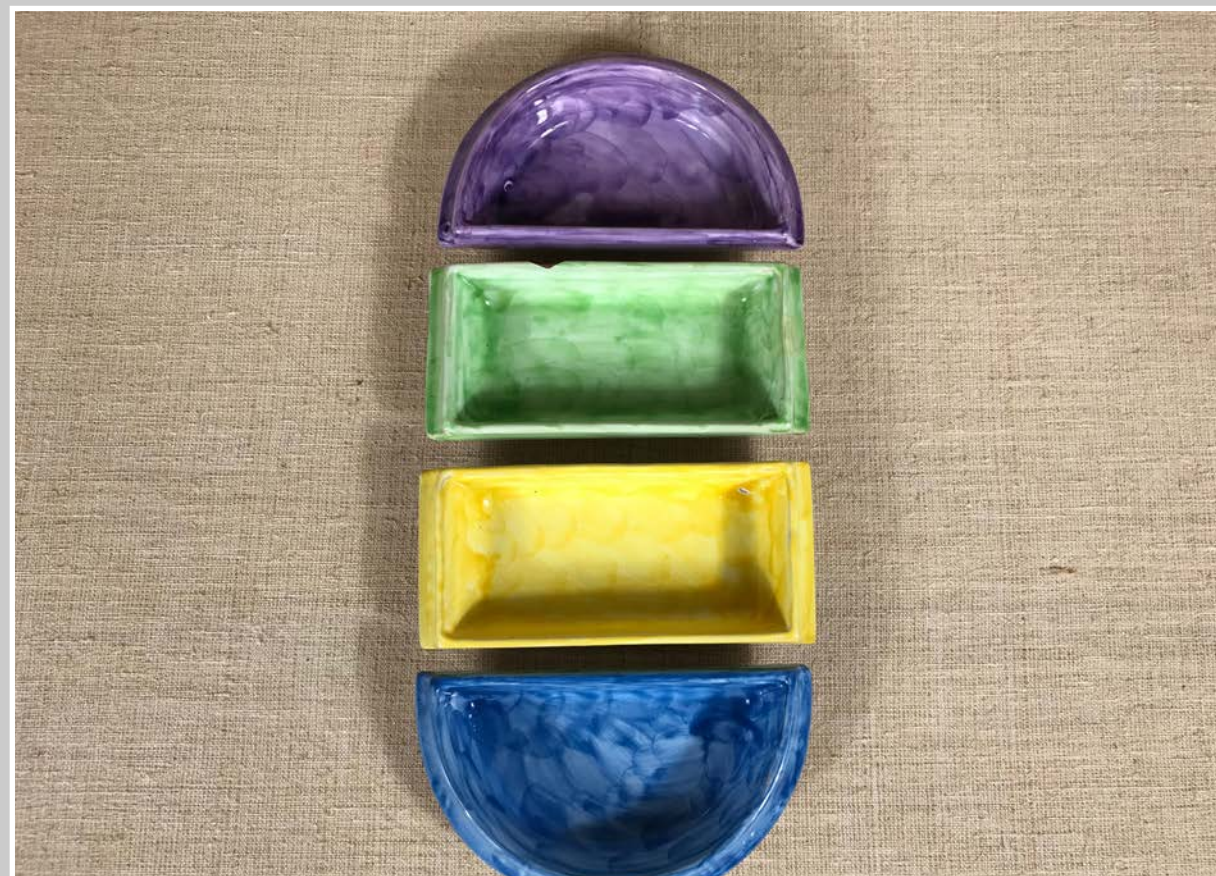

SET PINZIMONIO COLORATO